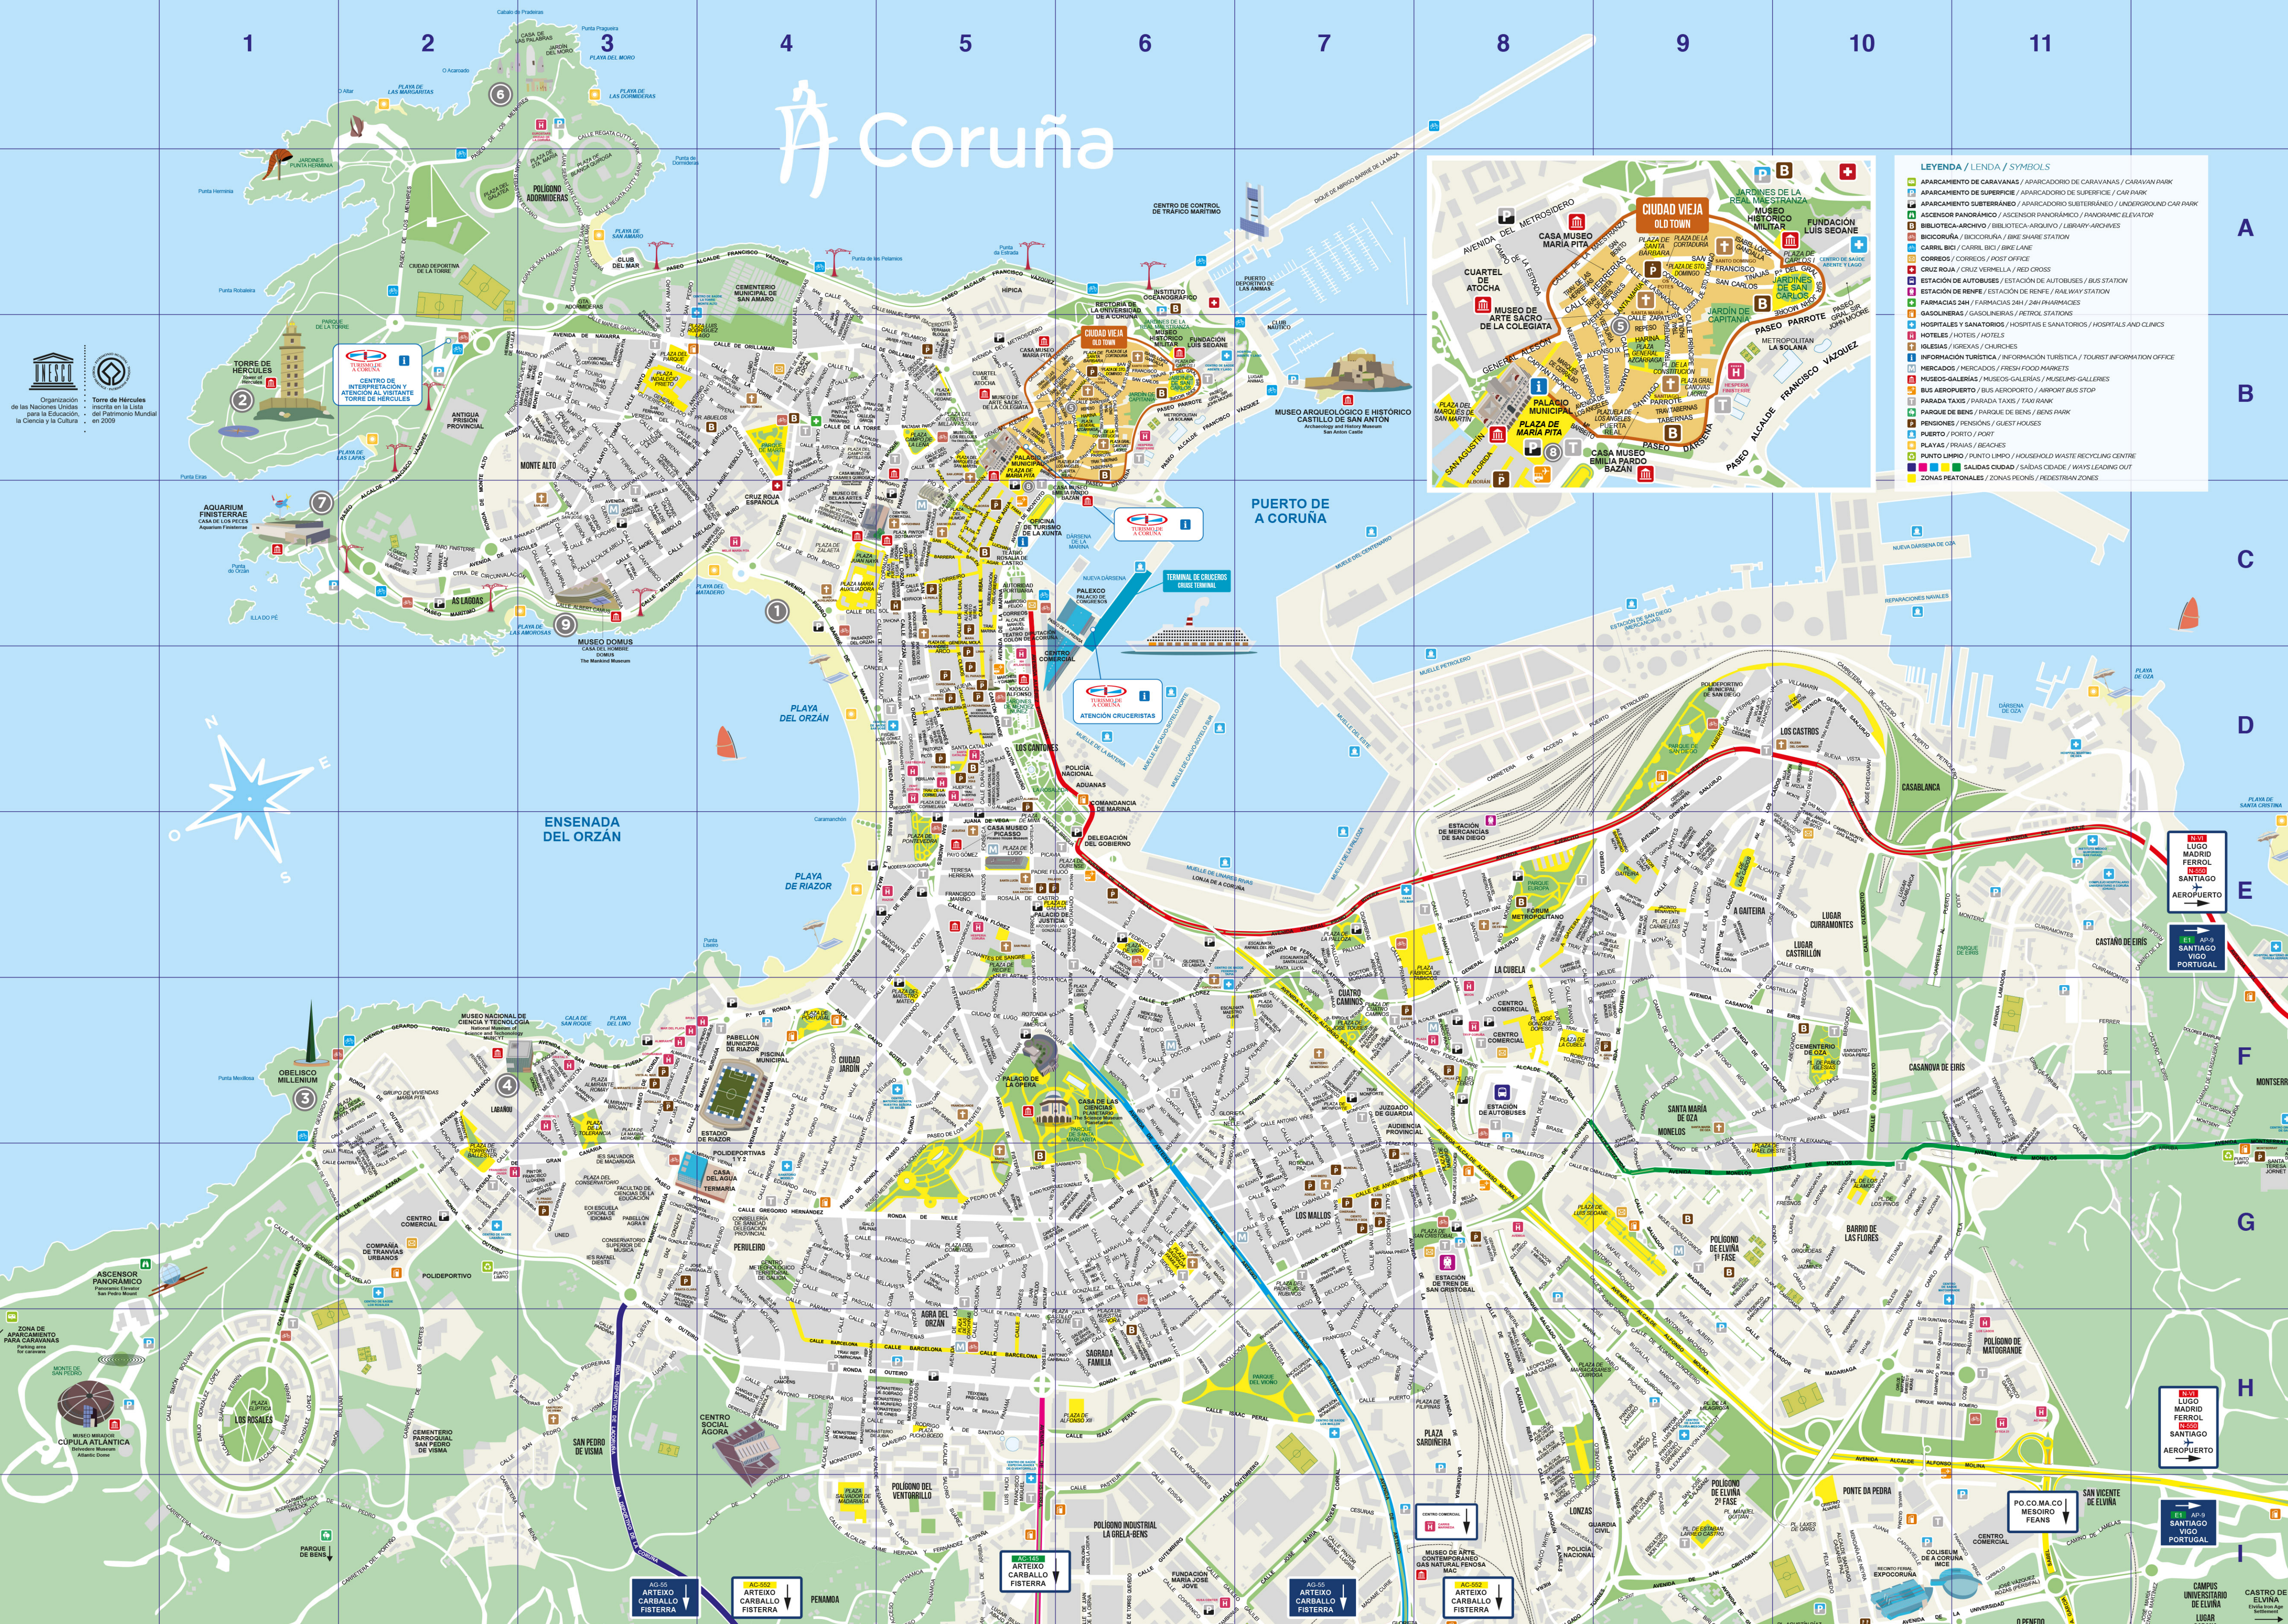

Coruña

LEYENDA / LENDA / SYMBOLS

- APARCAMIENTO DE CARAVANAS / APARCADORIO DE CARAVANAS / CARAVAN PARK
- APARCAMIENTO DE SUPERFICIE / APARCADORIO DE SUPERFICIE / CAR PARK
- APARCAMIENTO SUBTERRANEO / APARCADORIO SUBTERRANEO / UNDERGROUND CAR PARK
- ASCENSOR PANORAMICO / ASCENSOR PANORAMICO / PANORAMIC ELEVATOR
- BIBLIOTECA-ARCHIVO / BIBLIOTECA-ARCHIVO / LIBRARY-ARCHIVES
- BICICORUNA / BICICORUNA / BIKE SHARE STATION
- CARRIL BICI / CARRIL BICI / BIKE LANE
- CORREOS / CORREOS / POST OFFICE
- CRUZ ROJA / CRUZ VERMELLA / RED CROSS
- ESTACION DE AUTOBUSES / ESTACION DE AUTOBUSES / BUS STATION
- ESTACION DE RENFE / ESTACION DE RENFE / RAILWAY STATION
- FARMACIAS 24H / FARMACIAS 24H / 24H PHARMACIES
- GASOLINERAS / GASOLINERAS / PETROL STATIONS
- HOSPITALES / SANATORIOS / HOSPITALES Y SANATORIOS / HOSPITALS AND CLINICS
- HOTELS / HOTELS / HOTELS
- IGLESIAS / IGLESIAS / CHURCHES
- INFORMACION TURISTICA / INFORMACION TURISTICA / TOURIST INFORMATION OFFICE
- MERCADOS / MERCADOS / FRESH FOOD MARKETS
- MUSEOS-GALERIAS / MUSEOS-GALERIAS / MUSEUMS-GALLERIES
- BUS AEROPUERTO / BUS AEROPUERTO / AIRPORT BUS STOP
- PARADA TAXIS / PARADA TAXIS / TAXI RANK
- PARQUE DE BENS / PARQUE DE BENS / BENS PARK
- PENSIONES / PENSIONES / GUEST HOUSES
- PUERTO / PUERTO / PORT
- PLAYAS / PRASAS / BEACHES
- PUNTO LIMPIO / PUNTO LIMPIO / HOUSEHOLD WASTE RECYCLING CENTRE
- SALIDAS CIUDAD / SALIDAS CIUDAD / WAYS LEADING OUT
- ZONAS PEATONALES / ZONAS PEONIS / PEDESTRIAN ZONES

1000 LUGO MADRID FERROL
1000 SANTIAGO VIGO PORTUGAL
1000 AEROPUERTO

1000 LUGO MADRID FERROL
1000 SANTIAGO VIGO PORTUGAL
1000 AEROPUERTO

AG-55 ARTEIXO CARBALLO FISTERRA

AG-55 ARTEIXO CARBALLO FISTERRA

AG-56 ARTEIXO CARBALLO FISTERRA

AG-56 ARTEIXO CARBALLO FISTERRA

PO.CO.MA.CO MESOIRO FEANS

EI-9 SANTIAGO VIGO PORTUGAL